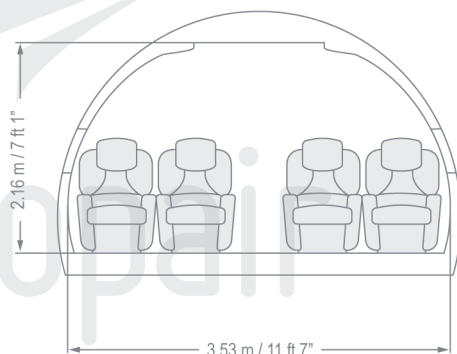

# Boeing Business Jet BBJ

Versión ejecutiva del Boeing 737-700. Puede presentar diferentes configuraciones interiores dependiendo del operador, con la cabina dividida en varias secciones. Generalmente dispone de un dormitorio, un baño con ducha, una sala de reuniones, una oficina y una sala de estar.

Business version of the Boeing 737-700. It may have different cabin layouts depending on the operator, divided into several separate compartments. It is usually equipped with a master bedroom, a restroom with shower, a meeting room, an office and a seating area.

## VIP Airliner

Alcance  
Range  
**11547 km**  
**6235 nm**

Pasajeros  
Passengers  
**8 - 50**

Tripulación  
Crew  
**2 + 3**

Especificaciones cabina  
Cabin specifications

Largo  
Length **24.13 m / 79 ft 2"**

Ancho  
Width **3.53 m / 11 ft 7"**

Alto  
Height **2.16 m / 7 ft 1"**

Lavabo  
Lavatory **Completo / Full Lavatory**

Equipaje  
Baggage  
**7.30 m<sup>3</sup> / 259 ft<sup>3</sup>**