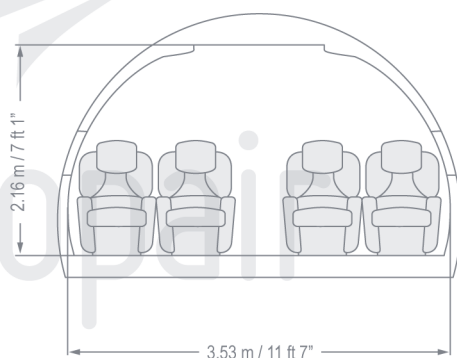

# Boeing Business Jet BBJ3

Basado en el Boeing 737-900ER, es la versión alargada del BBJ2. Su cabina es más amplia que la de sus predecesores pero cuenta con menos alcance que el BBJ2. Puede presentar diferentes configuraciones interiores dependiendo del operador, con la cabina dividida en varias secciones. Generalmente dispone de un dormitorio, un baño con ducha, una sala de reuniones, una oficina y una sala de estar.

Based on the Boeing 737-900ER, the BBJ3 is the stretched version of the BBJ. It is equipped with a larger cabin than its predecessors, though with a shorter range than the BBJ2. It may have different cabin layouts depending on the operator, divided into several separate compartments. It is usually equipped with a master bedroom, a restroom with shower, a meeting room, an office and a seating area.

## VIP Airliner

Alcance  
Range  
**10177 km**  
**5495 nm**

Pasajeros  
Passengers  
**8 - 50**

Tripulación  
Crew  
**2 + 3**

Especificaciones cabina  
Cabin specifications

Largo  
Length **32.66 m / 107 ft 2"**

Ancho  
Width **3.53 m / 11 ft 7"**

Alto  
Height **2.16 m / 7 ft 1"**

Lavabo  
Lavatory **Completo / Full Lavatory**

Equipaje  
Baggage  
**42.1 m<sup>3</sup> / 1486 ft<sup>3</sup>**