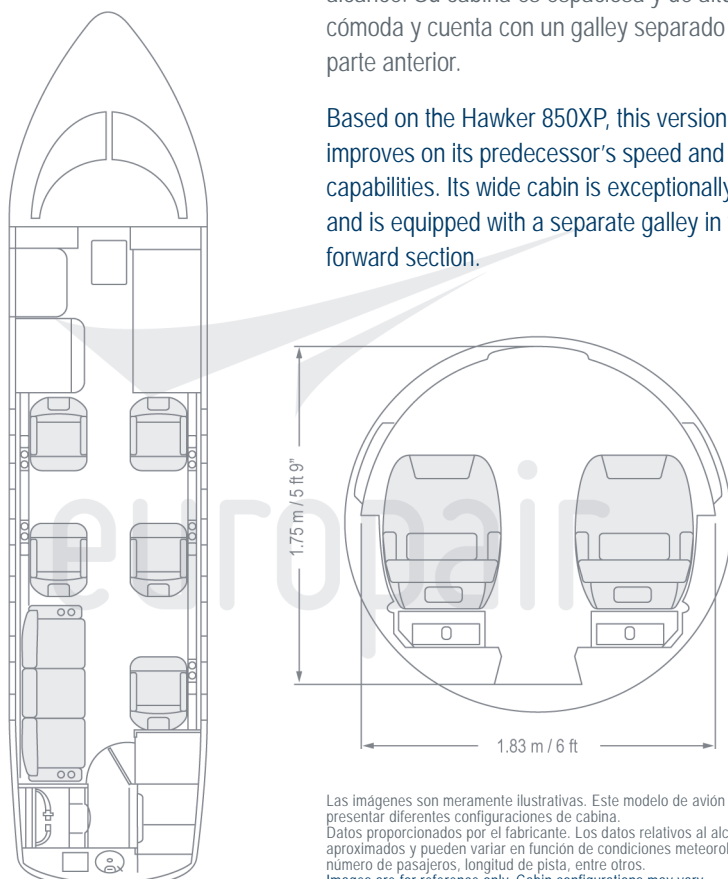

# Hawker Beechcraft 900 XP

Photos courtesy of Beechcraft Corporation

Basado en el Hawker 850XP, este modelo supera a su predecesor en velocidad y alcance. Su cabina es espaciosa y de altura cómoda y cuenta con un galley separado en la parte anterior.

Based on the Hawker 850XP, this version improves on its predecessor's speed and range capabilities. Its wide cabin is exceptionally high and is equipped with a separate galley in the forward section.

Las imágenes son meramente ilustrativas. Este modelo de avión puede presentar diferentes configuraciones de cabina. Datos proporcionados por el fabricante. Los datos relativos al alcance son aproximados y pueden variar en función de condiciones meteorológicas, número de pasajeros, longitud de pista, entre otros.  
 Images are for reference only. Cabin configurations may vary. Data provided by the manufacturer. Performance data is approximate and may vary based on factors such as weather conditions, number of passengers and runway length, among others.

## Midsized Jet

Alcance  
Range  
**5061 km**  
**2733 nm**

Pasajeros  
Passengers  
**8**

Tripulación  
Crew  
**2 + 1**

Especificaciones cabina  
Cabin specifications

Largo  
Length **6.50 m / 21 ft 4"**

Ancho  
Width **1.83 m / 6 ft**

Alto  
Height **1.75 m / 5 ft 9"**

Lavabo  
Lavatory **Completo / Full Lavatory**

Equipaje  
Baggage  
**1.40 m<sup>3</sup> / 49 ft<sup>3</sup>**