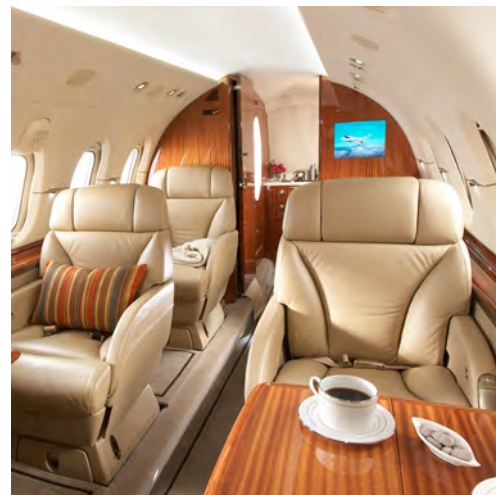

# Hawker Beechcraft 900 XP

Photos courtesy of Beechcraft Corporation

Basado en el Hawker 850XP, este modelo supera a su predecesor en velocidad y alcance. Su cabina es espaciosa y de altura cómoda y cuenta con un galley separado en la parte anterior.

Based on the Hawker 850XP, this version improves on its predecessor's speed and range capabilities. Its wide cabin is exceptionally high and is equipped with a separate galley in the forward section.

Las imágenes son meramente ilustrativas. Este modelo de avión puede presentar diferentes configuraciones de cabina. Datos proporcionados por el fabricante. Los datos relativos al alcance son aproximados y pueden variar en función de condiciones meteorológicas, número de pasajeros, longitud de pista, entre otros.  
 Images are for reference only. Cabin configurations may vary. Data provided by the manufacturer. Performance data is approximate and may vary based on factors such as weather conditions, number of passengers and runway length, among others.

## Midsized Jet

Alcance  
Range  
**5061 km**  
**2733 nm**

Pasajeros  
Passengers  
**8**

Tripulación  
Crew  
**2 + 1**

Especificaciones cabina  
Cabin specifications

Largo  
Length **6.50 m / 21 ft 4"**

Ancho  
Width **1.83 m / 6 ft**

Alto  
Height **1.75 m / 5 ft 9"**

Lavabo  
Lavatory **Completo / Full Lavatory**

Equipaje  
Baggage  
**1.40 m<sup>3</sup> / 49 ft<sup>3</sup>**