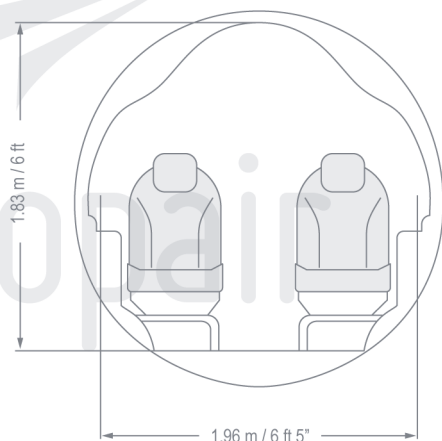

Cessna Citation Longitude

Photos courtesy of Cessna Aircraft Company

El Citation Longitude es una versión más grande del Citation Latitude ofreciendo a la vez mayor alcance. Su cabina está diseñada para garantizar el mayor confort a bordo gracias a su altura y a su piso totalmente plano, así como a un compartimento de equipaje accesible durante el vuelo.

The Citation Longitude is larger and longer-range version of the Citation Latitude. Its cabin is designed for maximum passenger comfort, offering a stand-up, flat-floor cabin and a walk-in baggage compartment that is fully accessible in flight.

Las imágenes son meramente ilustrativas. Este modelo de avión puede presentar diferentes configuraciones de cabina. Datos proporcionados por el fabricante. Los datos relativos al alcance son aproximados y pueden variar en función de condiciones meteorológicas, número de pasajeros, longitud de pista, entre otros.
 Images are for reference only. Cabin configurations may vary. Data provided by the manufacturer. Performance data is approximate and may vary based on factors such as weather conditions, number of passengers and runway length, among others.

Super Midsize Jet

Alcance
Range
6346 km
3427 nm

Pasajeros
Passengers
8

Tripulación
Crew
2

Especificaciones cabina
Cabin specifications

Largo
Length **7.67 m / 25 ft 2"**

Ancho
Width **1.96 m / 6 ft 5"**

Alto
Height **1.83 m / 6 ft**