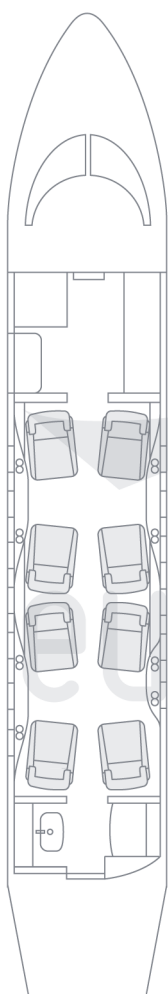

Cessna Citation Longitude

Photos courtesy of Cessna Aircraft Company

El Citation Longitude es una versión más grande del Citation Latitude ofreciendo a la vez mayor alcance. Su cabina está diseñada para garantizar el mayor confort a bordo gracias a su altura y a su piso totalmente plano, así como a un compartimento de equipaje accesible durante el vuelo.

The Citation Longitude is larger and longer-range version of the Citation Latitude. Its cabin is designed for maximum passenger comfort, offering a stand-up, flat-floor cabin and a walk-in baggage compartment that is fully accessible in flight.

Las imágenes son meramente ilustrativas. Este modelo de avión puede presentar diferentes configuraciones de cabina. Datos proporcionados por el fabricante. Los datos relativos al alcance son aproximados y pueden variar en función de condiciones meteorológicas, número de pasajeros, longitud de pista, entre otros.
 Images are for reference only. Cabin configurations may vary. Data provided by the manufacturer. Performance data is approximate and may vary based on factors such as weather conditions, number of passengers and runway length, among others.

Super Midsize Jet

Alcance
Range
6346 km
3427 nm

Pasajeros
Passengers
8

Tripulación
Crew
2

Especificaciones cabina
Cabin specifications

Largo
Length **7.67 m / 25 ft 2"**

Ancho
Width **1.96 m / 6 ft 5"**

Alto
Height **1.83 m / 6 ft**