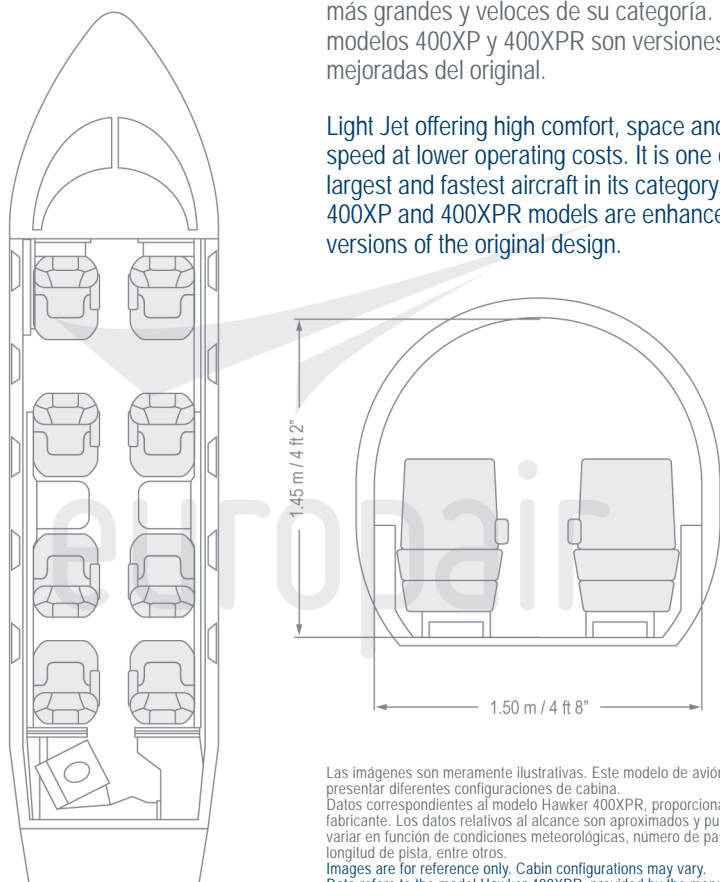

Hawker Beechcraft 400 / 400 XP / 400 XPR

Photos courtesy of Beechcraft Corporation

Avión de cabina pequeña que ofrece altos niveles de confort, espacio y velocidad a costes operativos más bajos. Se encuentra entre los más grandes y veloces de su categoría. Los modelos 400XP y 400XPR son versiones mejoradas del original.

Las imágenes son meramente ilustrativas. Este modelo de avión puede presentar diferentes configuraciones de cabina. Datos correspondientes al modelo Hawker 400XPR, proporcionados por el fabricante. Los datos relativos al alcance son aproximados y pueden variar en función de condiciones meteorológicas, número de pasajeros, longitud de pista, entre otros.
 Images are for reference only. Cabin configurations may vary. Data refers to the model Hawker 400XPR, provided by the manufacturer. Performance data is approximate and may vary based on factors such as weather conditions, number of passengers and runway length, among others.

Light Jet

Alcance
Range
2452 km
1324 nm

Pasajeros
Passengers
7 - 8

Tripulación
Crew
2

Especificaciones cabina
Cabin specifications

Largo
Length **4.72 m / 12 ft 4"**

Ancho
Width **1.50 m / 4 ft 8"**

Alto
Height **1.45 m / 4 ft 2"**

Lavabo
Lavatory **Sólo WC / WC Only**

Equipaje
Baggage
1.5 m³ / 53 ft³