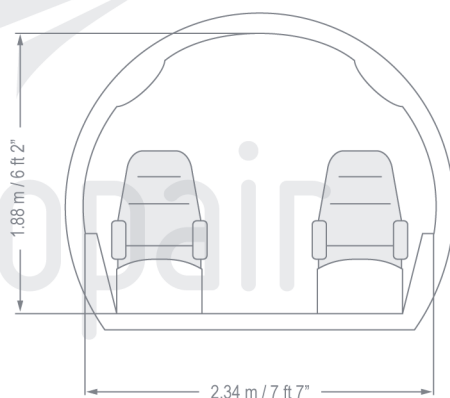

Dassault Falcon 2000 / DX / EX / LX / LXS

Photos courtesy of ©Dassault Falcon

Los aviones Falcon 2000 destacan por su eficiencia en el consumo de combustible y velocidad. Sus cabinas son extremadamente silenciosas y espaciaosas garantizando la confortabilidad en vuelo. Los modelos Falcon 2000 EX, DX, LX y LXS son versiones mejoradas del original.

The Falcon 2000 family stands out for its fuel efficiency and speed. Its cabins are extremely quiet and spacious, allowing for a comfortable flight. The models Falcon 2000EX, DX, LX and LXS are enhanced versions of the original design.

Las imágenes son meramente ilustrativas. Este modelo de avión puede presentar diferentes configuraciones de cabina. Datos correspondientes al modelo Falcon 2000LXS, proporcionados por el fabricante. Los datos relativos al alcance son aproximados y pueden variar en función de condiciones meteorológicas, número de pasajeros, longitud de pista, entre otros.
Images are for reference only. Cabin configurations may vary. Data refers to the model Falcon 2000LXS, provided by the manufacturer. Performance data is approximate and may vary based on factors such as weather conditions, number of passengers and runway length, among others.

Heavy Jet

Alcance
Range
7410 km
4000 nm

Pasajeros
Passengers
8 - 10

Tripulación
Crew
2 + 1

Especificaciones cabina
Cabin specifications

Largo
Length **7.98 m / 26 ft 2"**
Ancho
Width **2.34 m / 7 ft 7"**
Alto
Height **1.88 m / 6 ft 2"**

Lavabo
Lavatory **Completo / Full Lavatory**

Equipaje
Baggage
3.70 m³ / 131 ft³