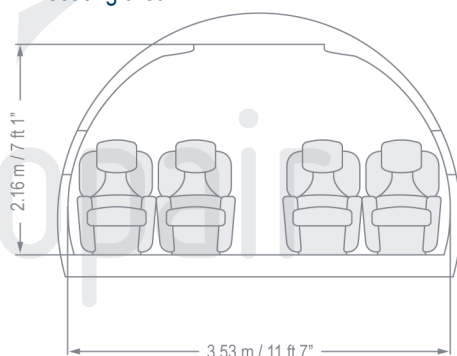

Boeing Business Jet BBJ2

Basado en el Boeing 737-800, el BBJ2 es la versión alargada del BBJ con una cabina más amplia pero con menos alcance que su predecesor. Puede presentar diferentes configuraciones interiores dependiendo del operador, con la cabina dividida en varias secciones. Generalmente dispone de un dormitorio, un baño con ducha, una sala de reuniones, una oficina y una sala de estar.

Based on the Boeing 737-800, the BBJ2 is the stretched version of the BBJ. It is equipped with a larger cabin than its predecessor, though with a shorter range. It may have different cabin layouts depending on the operator, divided into several separate compartments. It is usually equipped with a master bedroom, a restroom with shower, a meeting room, an office and a seating area.

VIP Airliner

Alcance
Range
10408 km
5620 nm

Pasajeros
Passengers
8 - 50

Tripulación
Crew
2 + 3

Especificaciones cabina
Cabin specifications

Largo
Length **29.97 m / 98 ft 4"**

Ancho
Width **3.53 m / 11 ft 7"**

Alto
Height **2.16 m / 7 ft 1"**

Lavabo
Lavatory **Completo / Full Lavatory**

Equipaje
Baggage
34 m³ / 1200 ft³